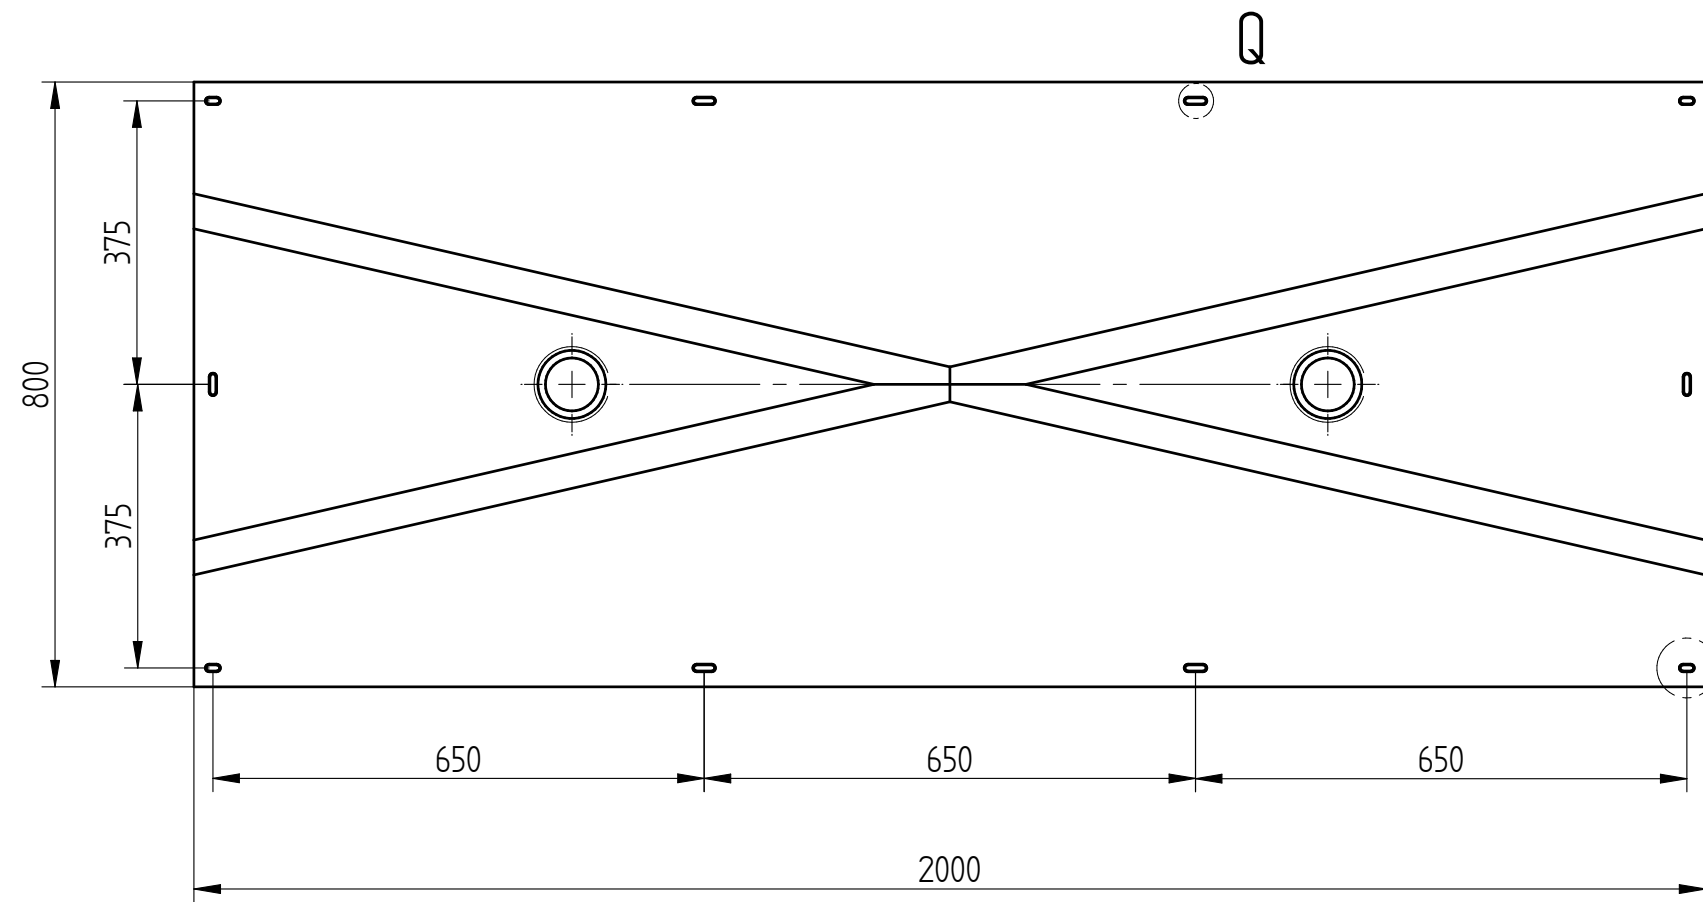

CUUT 475L ujuk

KESMINE SEINAPAKSUS 5mm

**CU
UT**
cuut.ee

P

DETAIL Q

DETAIL P