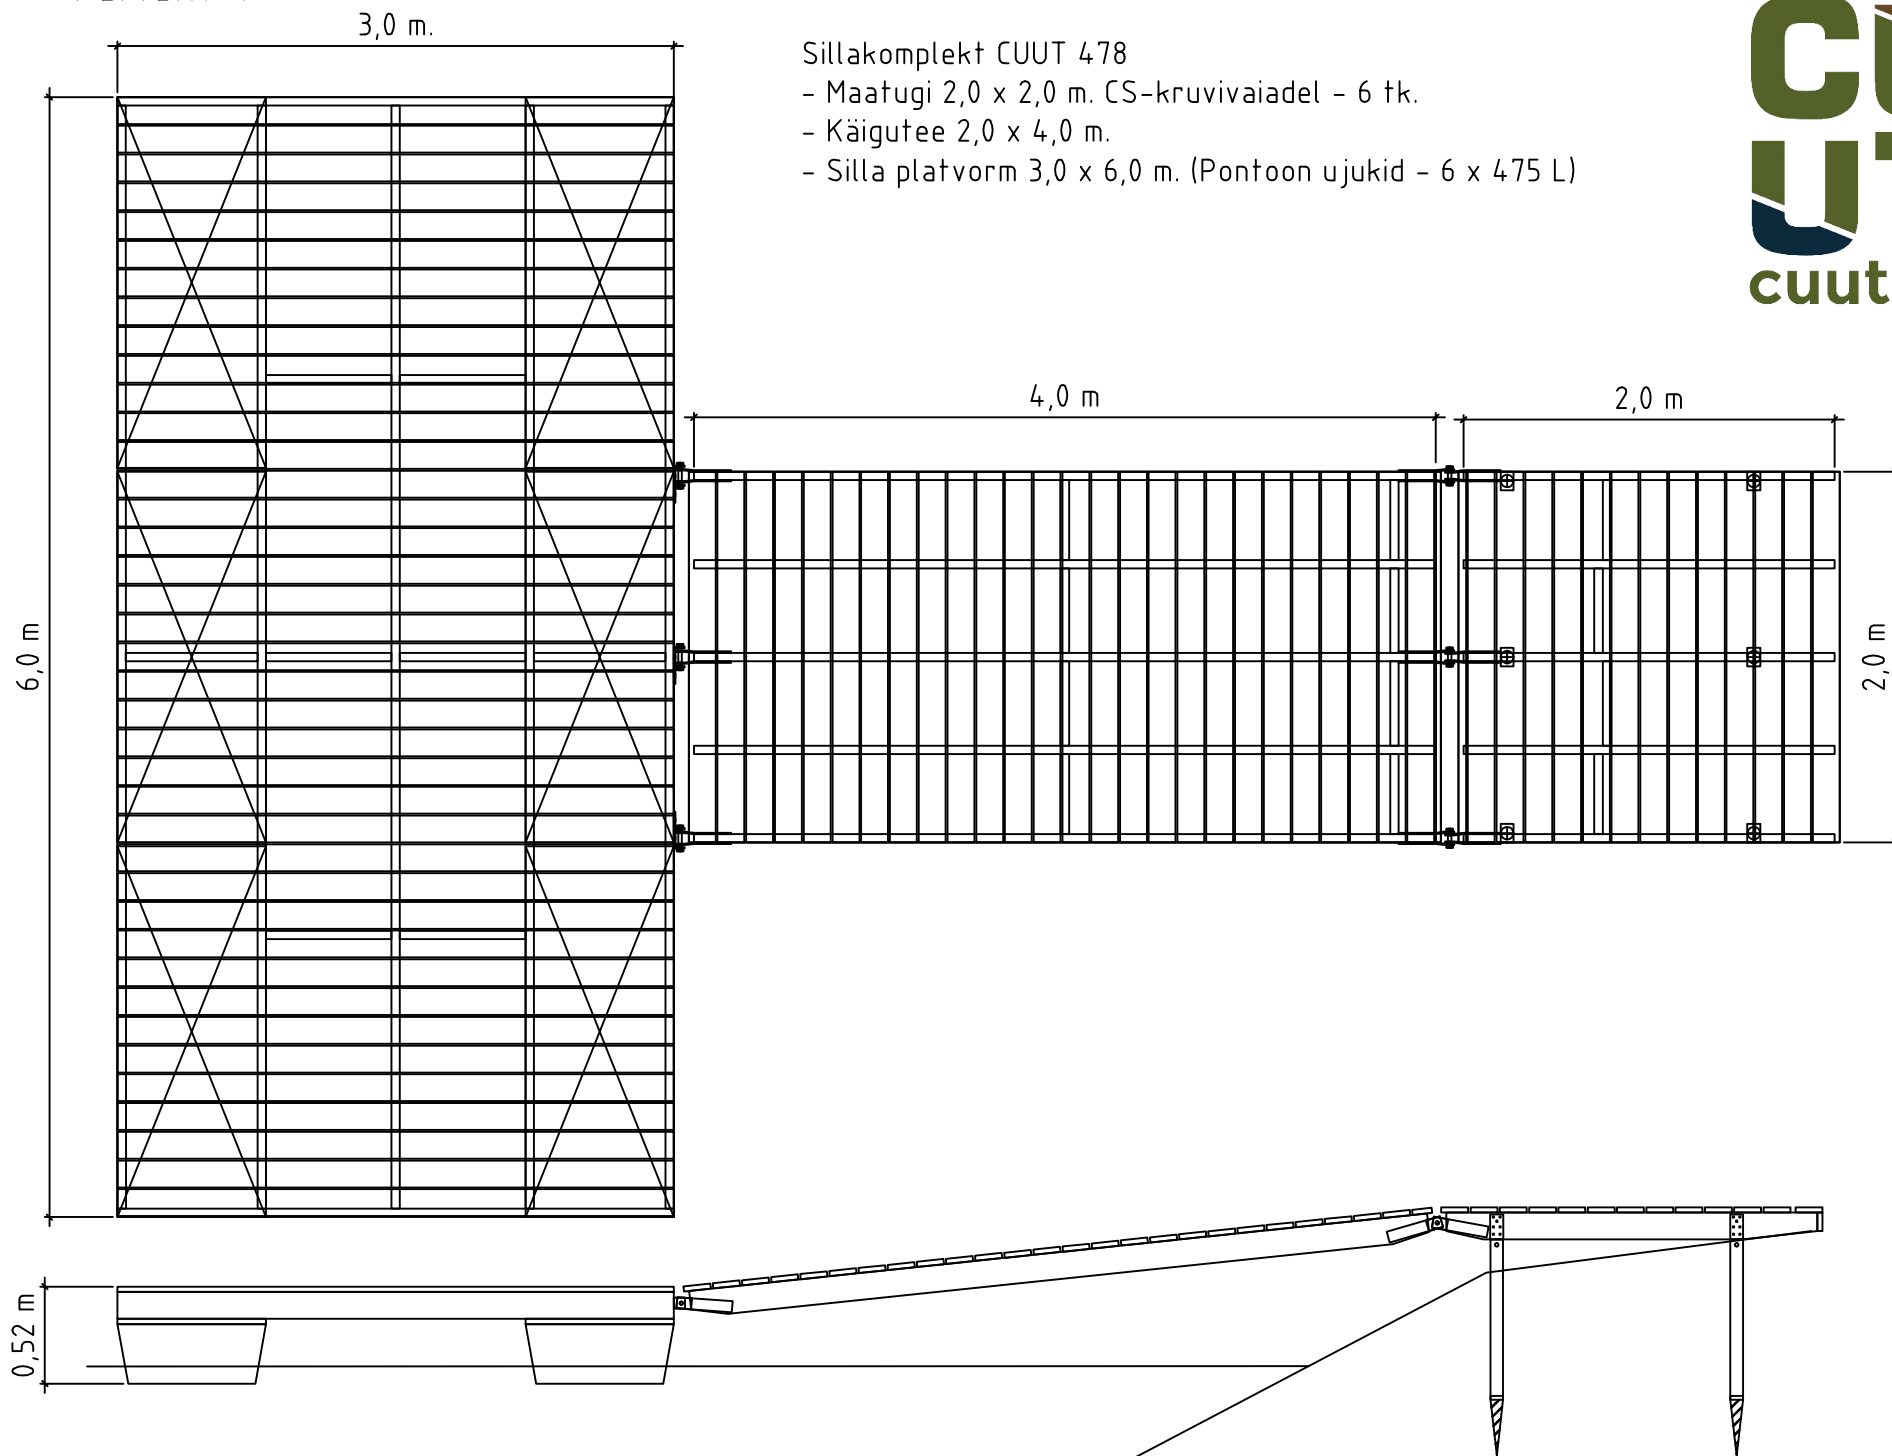

Variant 1

Sillakomplekt CUUT 478

- Maatugi 2,0 x 2,0 m. CS-krvivaiadel - 6 tk.
- Käigutee 2,0 x 4,0 m.
- Silla platvorm 3,0 x 6,0 m. (Pontoon ujukid - 6 x 475 L)