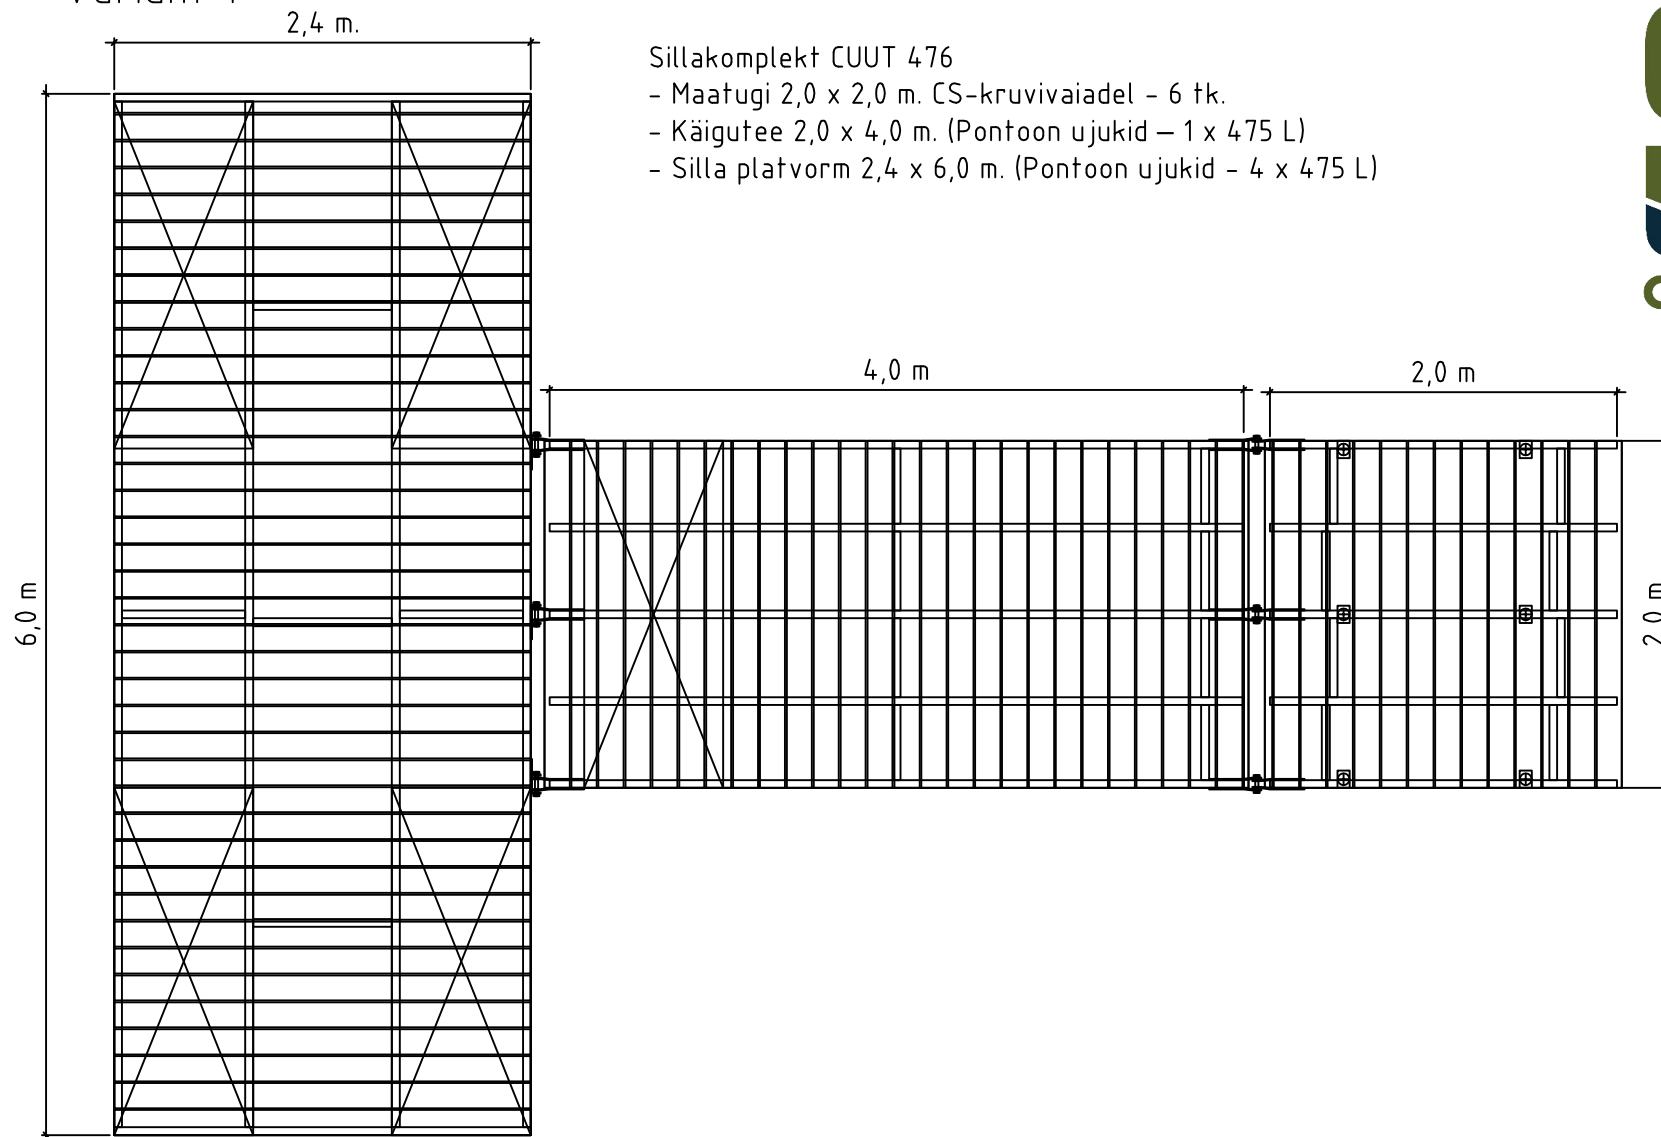

## Sillakomplekt CUUT 476

- Maatugi 2,0 x 2,0 m. CS-kruvivaiaidel - 6 tk.
- Käigutee 2,0 x 4,0 m. (Pontoon ujukid - 1 x 475 L)
- Silla platvorm 2,4 x 6,0 m. (Pontoon ujukid - 4 x 475 L)