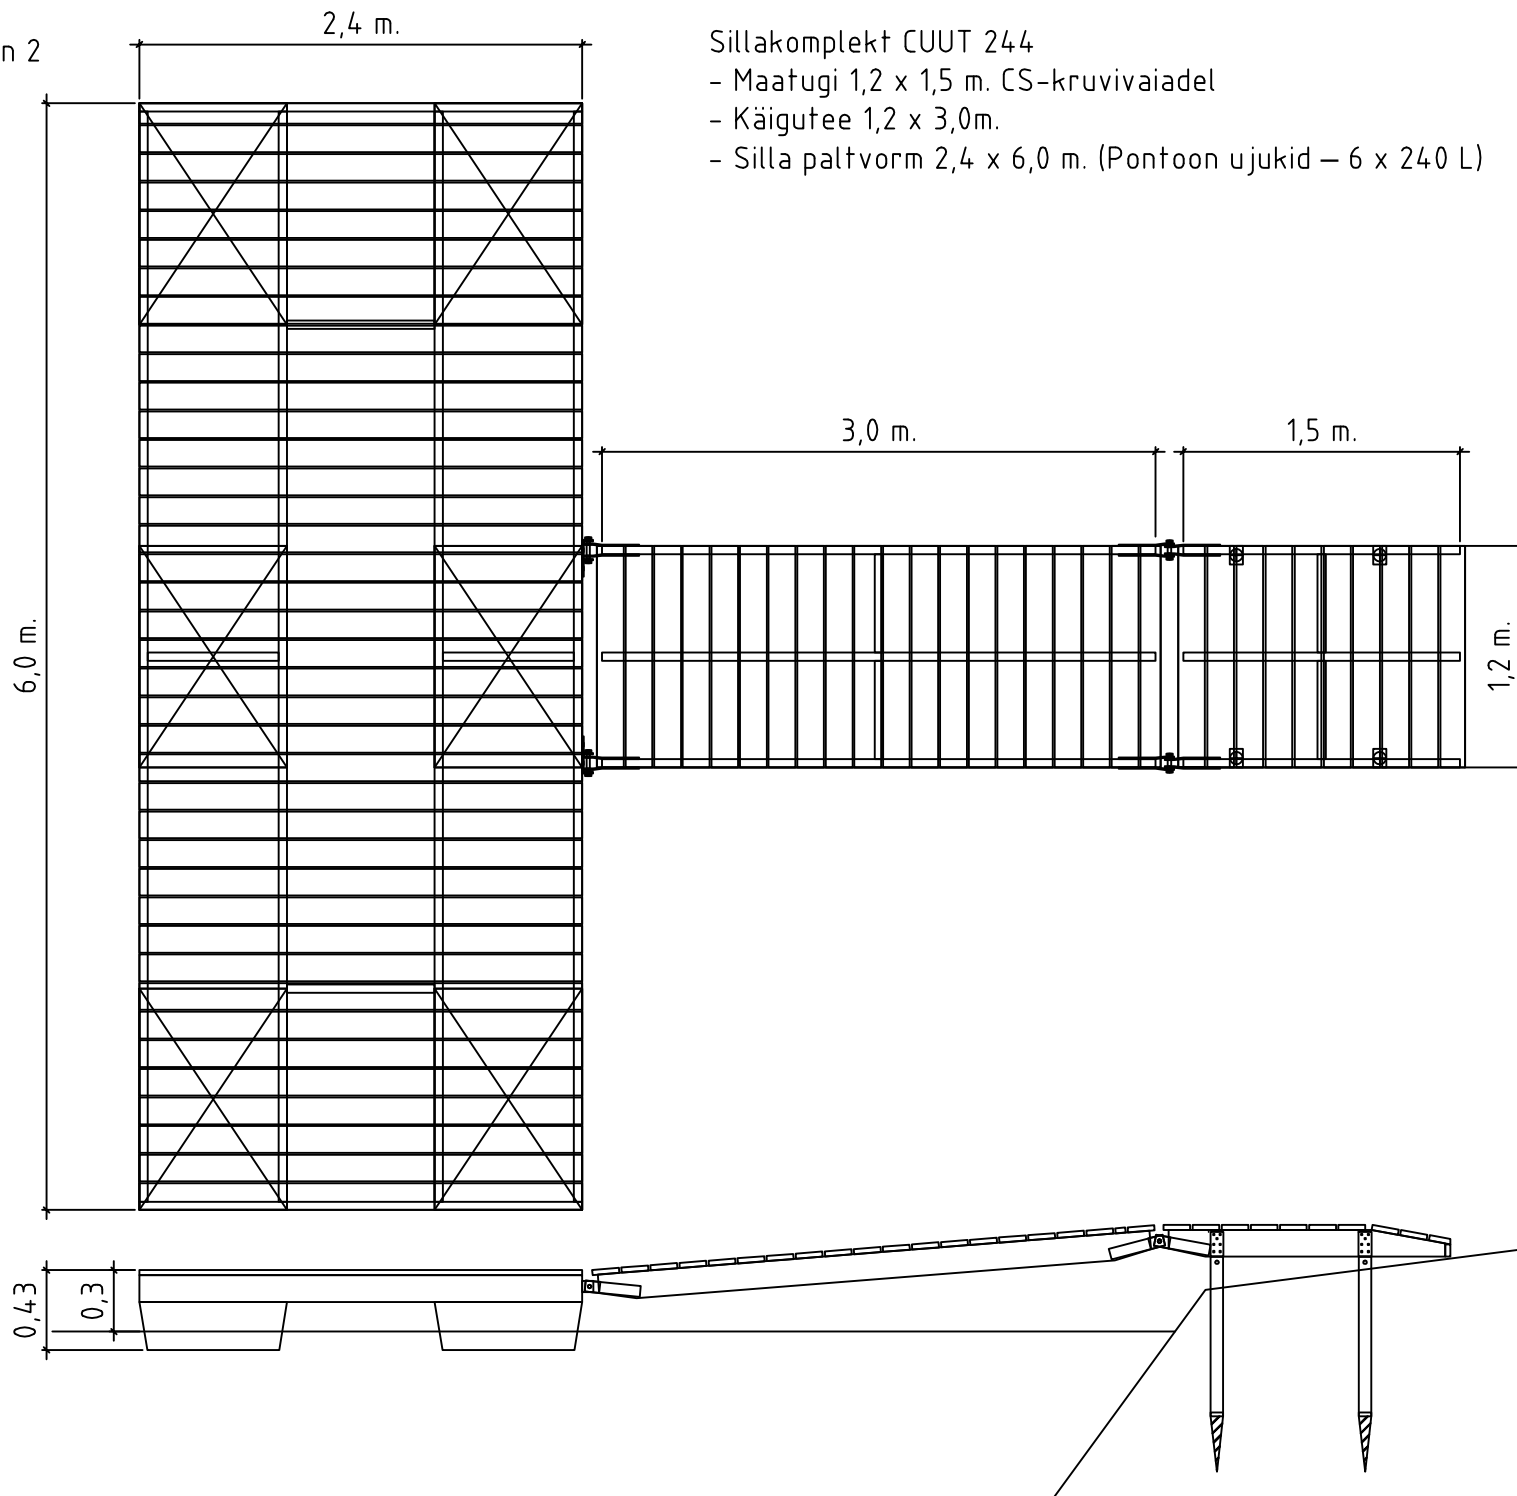

Version 2

Sillakomplekt CUUT 244

- Maatugi 1,2 x 1,5 m. CS-krvivaiadel
- Käigutee 1,2 x 3,0m.
- Silla paltvorm 2,4 x 6,0 m. (Pontoon ujukid – 6 x 240 L)